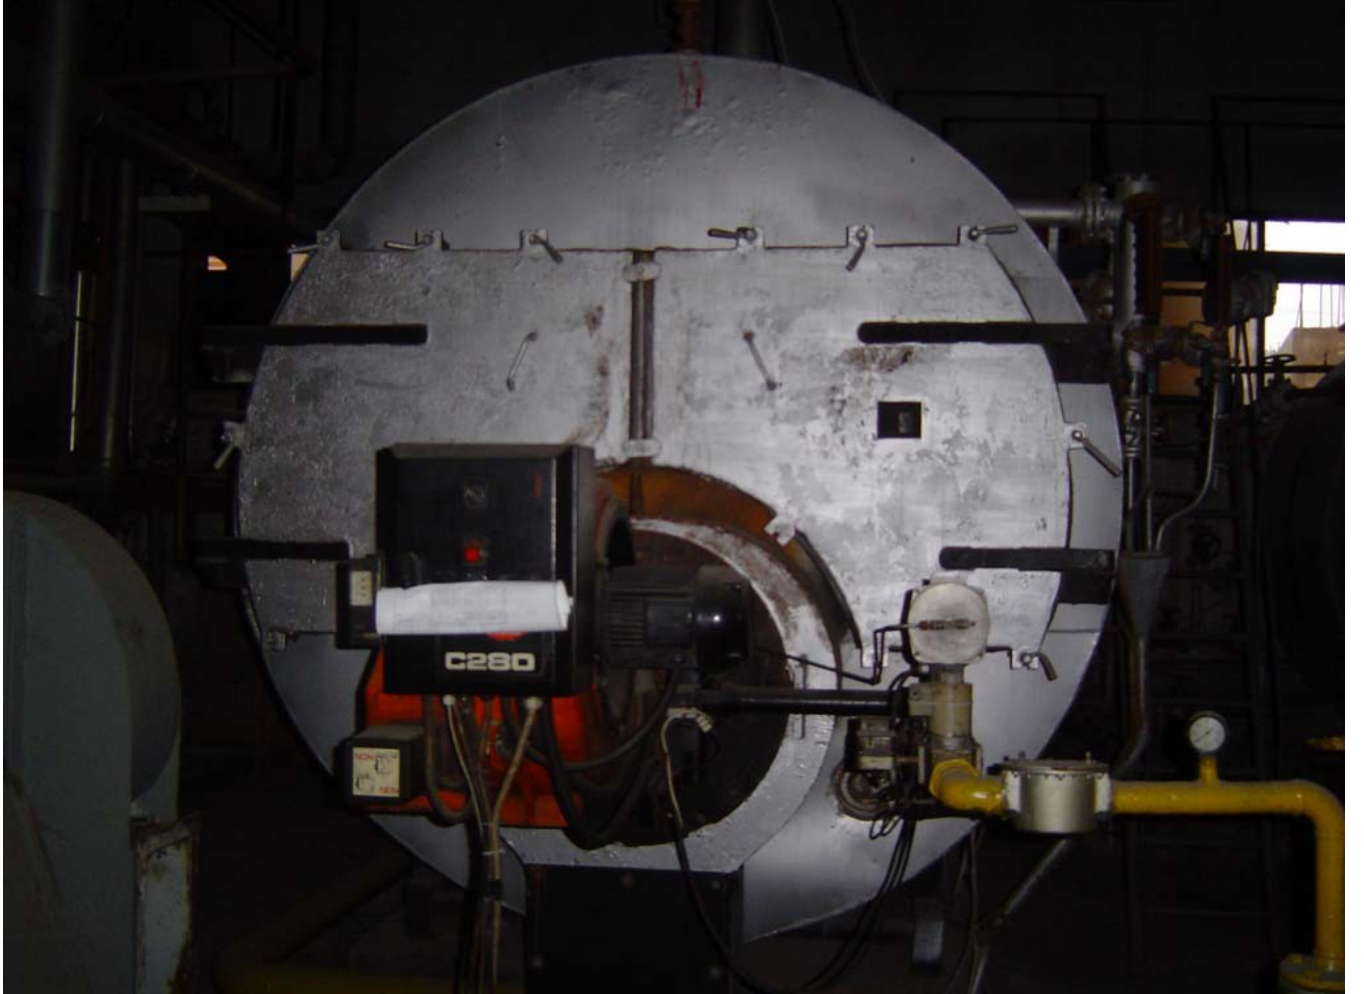

CUENOD BRÜLÖR**CUENOD BRULOR**

ADET /Pcs : 1

MARKA / BRAND : CUENOD

TİPİ : C280 G 557 0217 391

NORMAL KAPASİTE(kw): 1800-3300

MİN KAPASİTE (kw): 1200

EBAT : 70X90 CM

KG : 100 KG